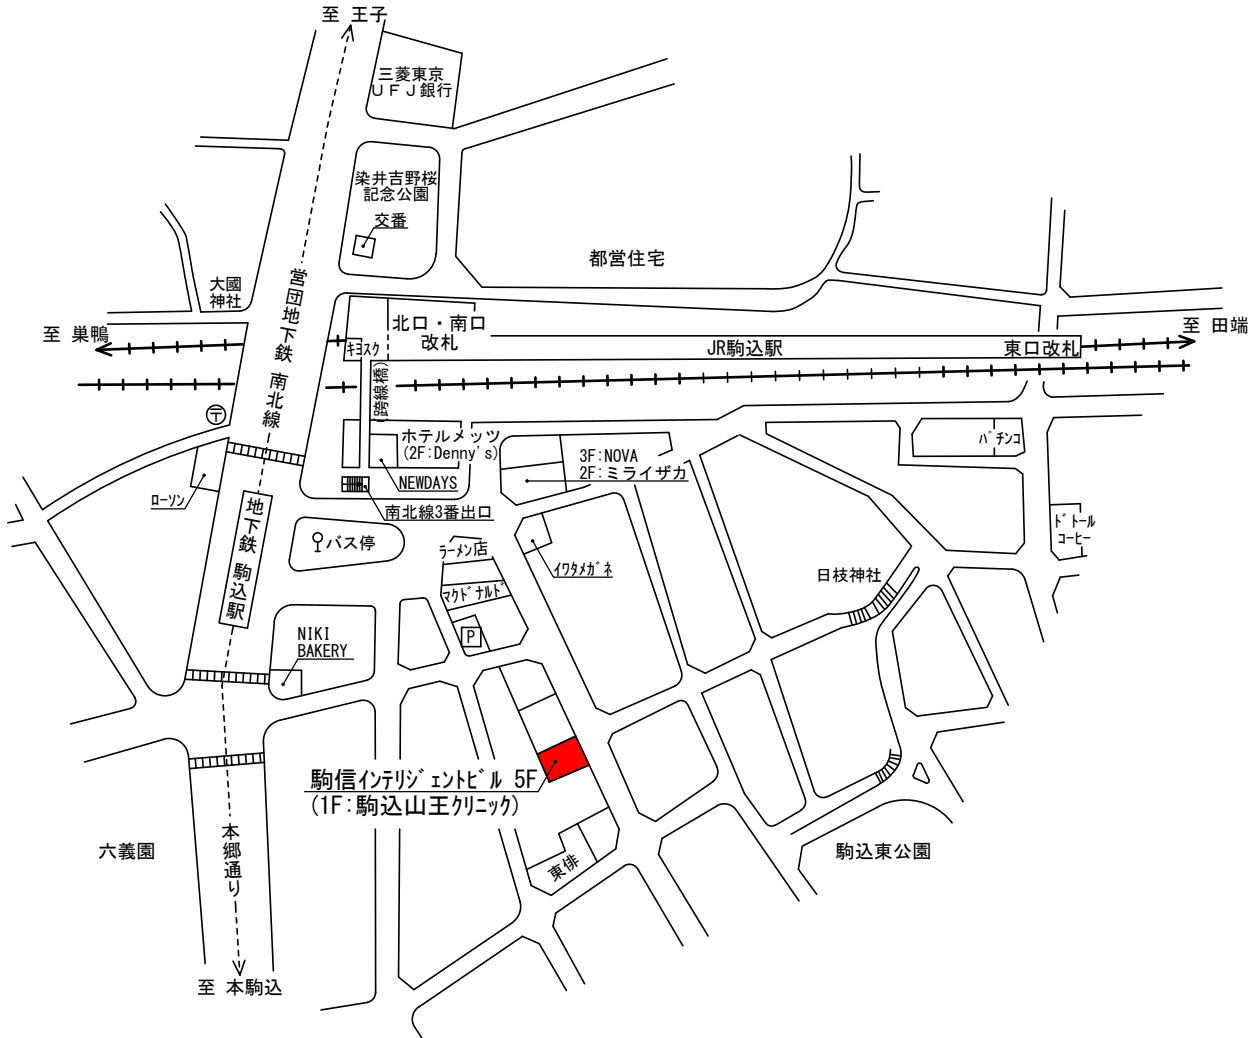

# 山辺構造設計事務所 アクセス

〒170-0003 東京都豊島区駒込 1-37-10 駒信インテリジェントビル5階

TEL : 03-3943-9141 FAX : 03-3947-5617 E-mail : yamabe@tiara.ocn.ne.jp

最寄駅 JR 山手線 駒込駅(南口) 東京メトロ南北線 駒込駅(3番出口) から 徒歩 2分

駒込山王クリニックのある建物の5階です